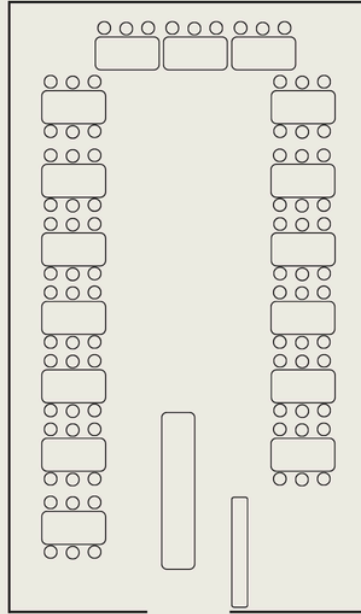

BODOMIN KARTANON
VANHA-TALLI

VANHA-TALLI PÖYTÄMALLIT

Sivuttain 99 henkeä

Kalanruoto 87 henkeä

Sivuttain 86 henkeä

Pitkät pöydät 84 henkeä

U-malli 69 henkeä