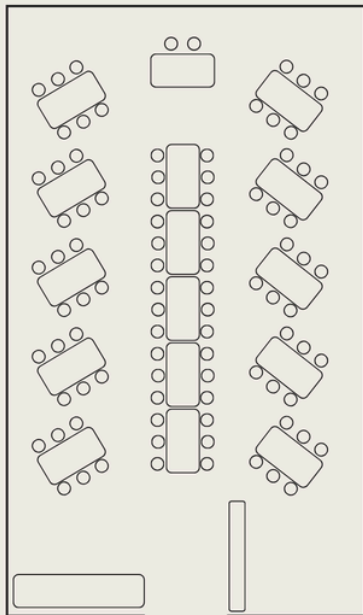

BODOMIN KARTANON
VANHA-TALLI

VANHA-TALLI PÖYTÄMALLIT

Sivuttain 99 henkeä

Kalanruoto 87 henkeä

Sivuttain 86 henkeä

Pitkät pöydät 84 henkeä

U-malli 69 henkeä