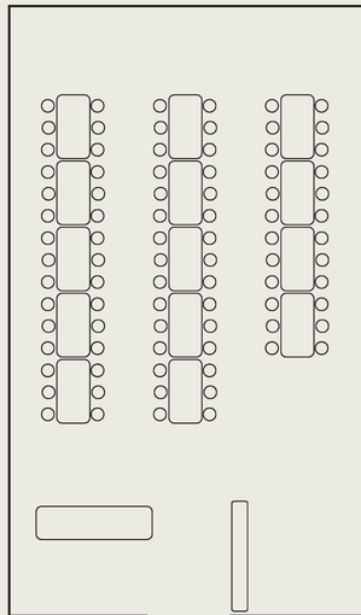

BODOMIN KARTANON
VANHA-TALLI

VANHA-TALLI PÖYTÄMALLIT

Sivuttain 99 henkeä

Kalanruoto 87 henkeä

Sivuttain 86 henkeä

Pitkät pöydät 84 henkeä

U-malli 69 henkeä