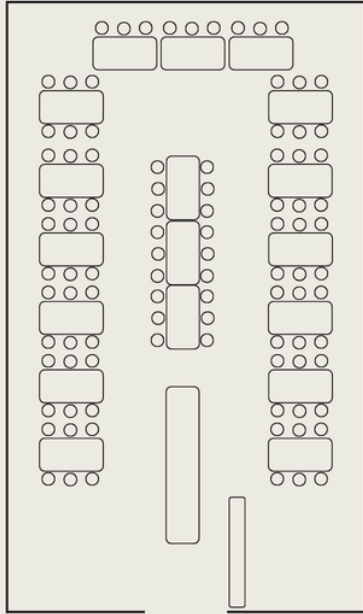

BODOMIN KARTANON
VANHA-TALLI

VANHA-TALLI PÖYTÄMALLIT

Sivuttain 99 henkeä

Kalanruoto 87 henkeä

Sivuttain 86 henkeä

Pitkät pöydät 84 henkeä

U-malli 69 henkeä